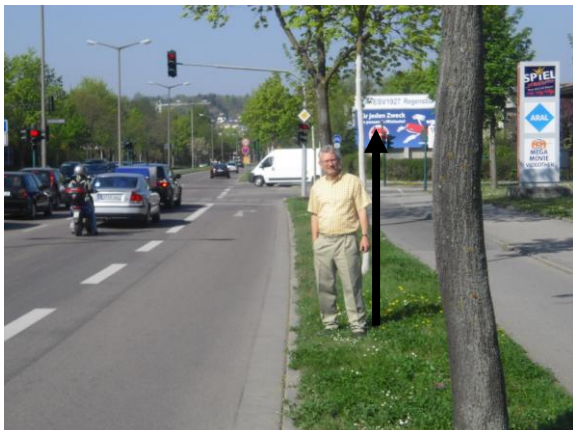

**Weitere Standorte für Plakate: „Augenblick bitte“
26.04.2011
(Tafel 1)**

Nibelungenbrücke:

1. Südrampe Westseite, letzter Lichtmast

2. Südrampe, Abspannmast vor Wegweiser

3. am Lichtmast ca. 25 m vor Abfahrt Ost/Wöhrdstr.

Frankenstraße:

4. Frankenstraße stadtauswärts, ca. 55 m vor Ampel Würzburger Straße

Weitere Standorte für Plakate: „Augenblick bitte“
26.04.2011
 (Tafel 2)

Prüfeninger Straße:

5. stadtauswärts, Abspannmast bei Hausnr. 26. (Ausleger prüfen)

6. stadteinwärts, vor Autobahnauffahrt Richtung Weiden, ca. 25 m vor Ampel im Grünstreifen

Kirchmeierstraße:

7. stadtauswärts ca. 45 m vor Ampel Dechbettener Brücke im Grünstreifen

8. stadtauswärts am Wegweiserträger Kreuzung: Kirchmeier-/ Lilienthalstr.